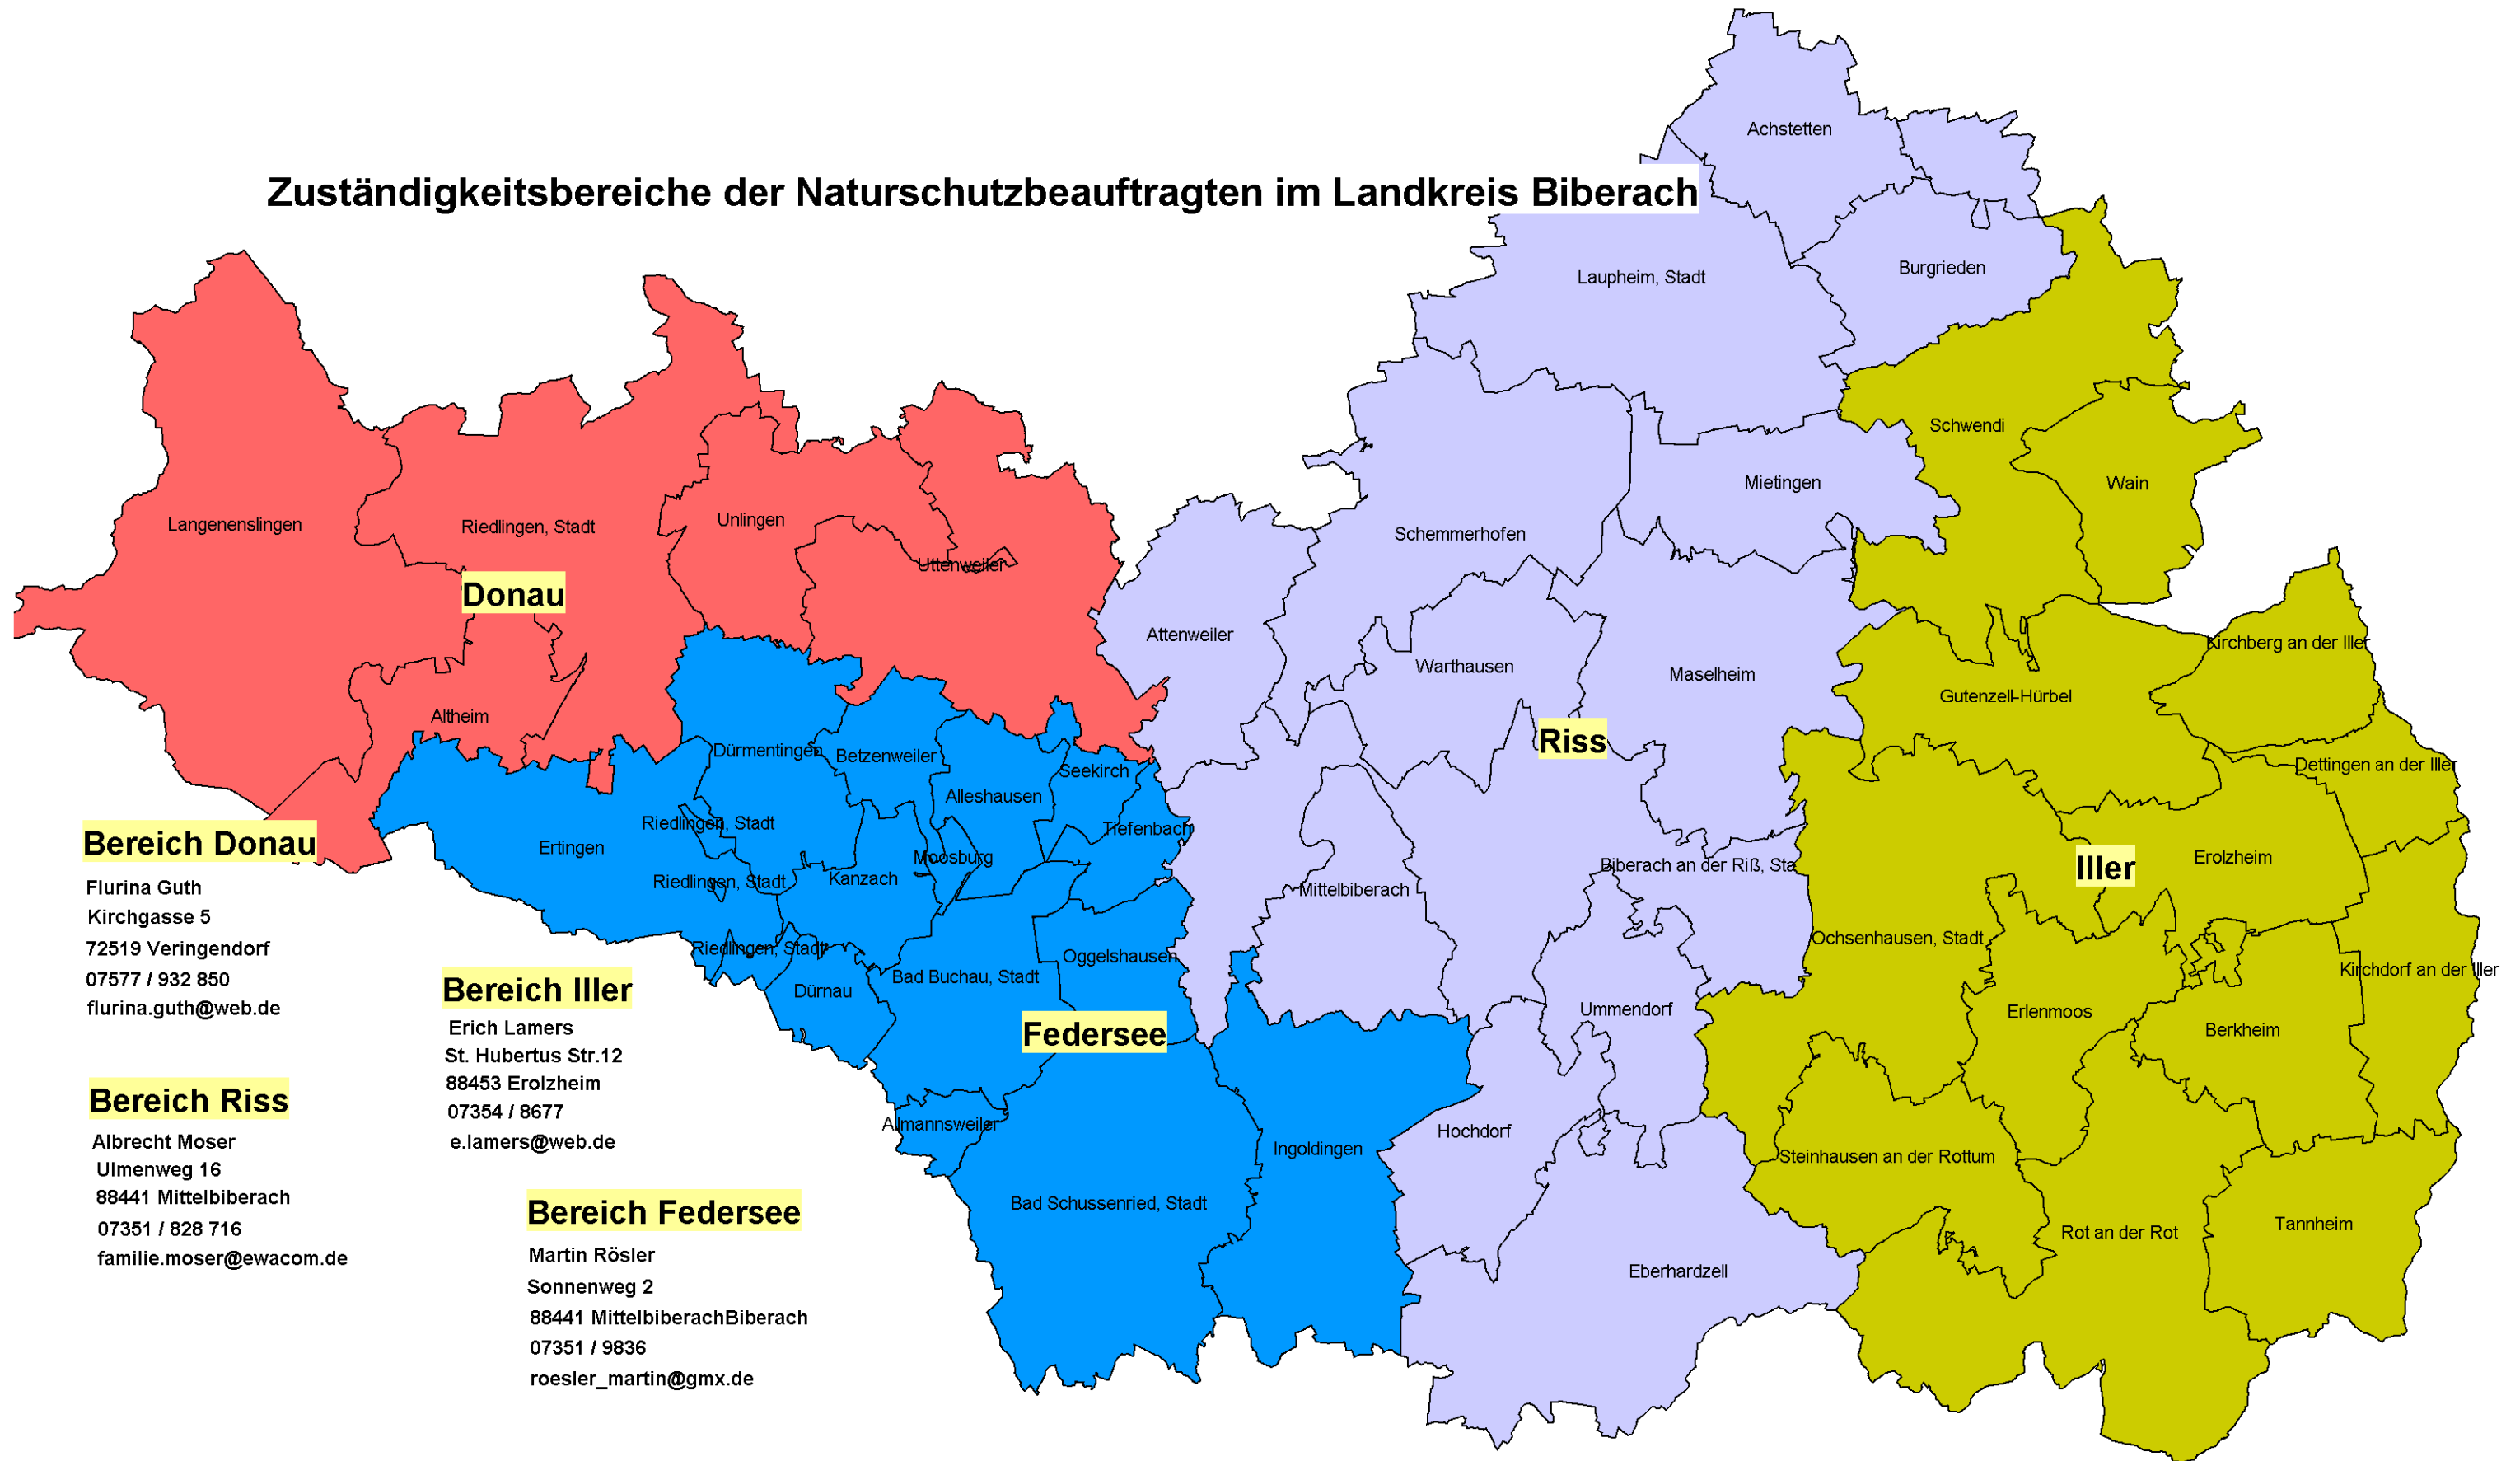

Zuständigkeitsbereiche der Naturschutzbeauftragten im Landkreis Biberach

Bereich Donau

Flurina Guth
Kirchgasse 5
72519 Veringendorf
07577 / 932 850
flurina.guth@web.de

Bereich Riss

Albrecht Moser
Ulmenweg 16
88441 Mittelbiberach
07351 / 828 716
familie.moser@ewacom.de

Bereich Iller

Erich Lamers
St. Hubertus Str.12
88453 Erolzheim
07354 / 8677
e.lamers@web.de

Bereich Federsee

Martin Rösler
Sonnenweg 2
88441 MittelbiberachBiberach
07351 / 9836
roesler_martin@gmx.de